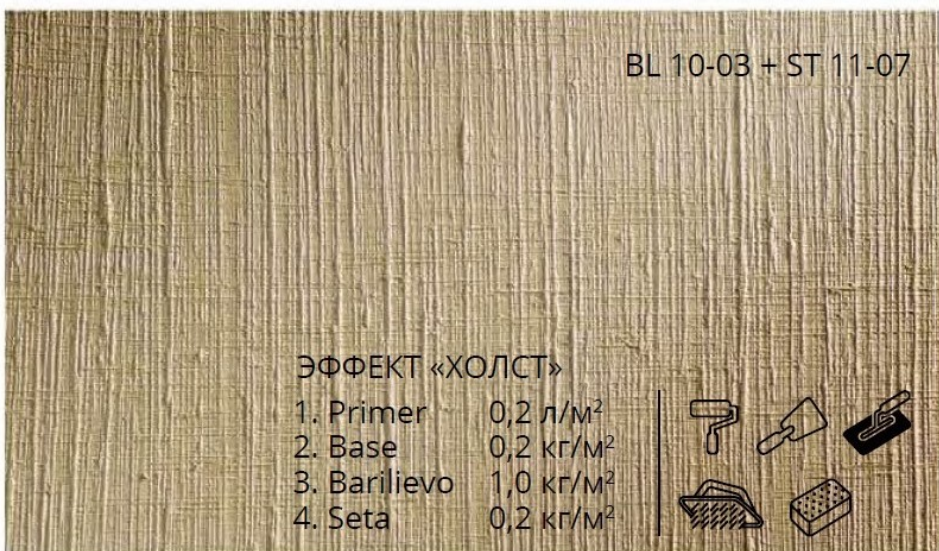

BL 10-03 + ST 11-07

ЭФФЕКТ «ХОЛСТ»

1. Primer	0,2 л/м²
2. Base	0,2 кг/м²
3. Barilievo	1,0 кг/м²
4. Seta	0,2 кг/м²