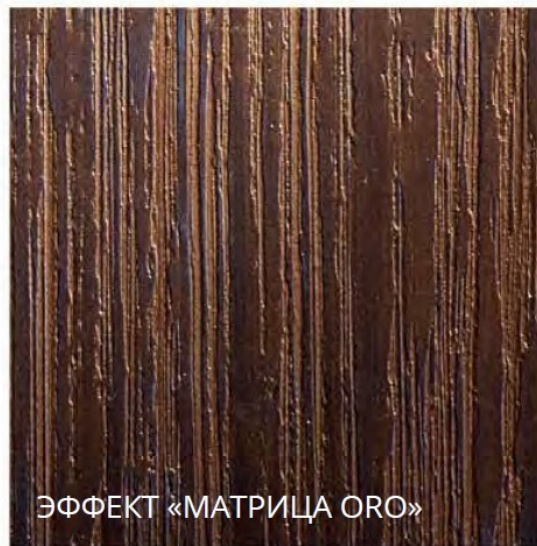

ЭФФЕКТ «МАТРИЦА ORO»